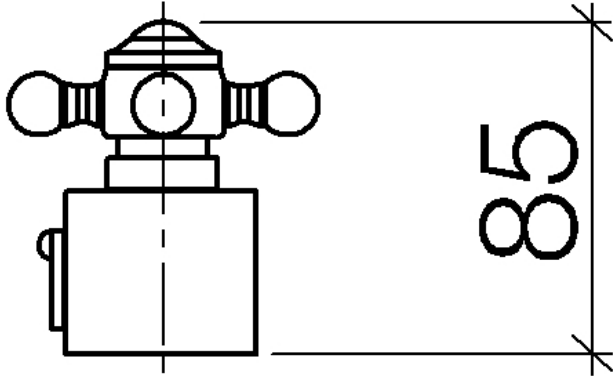

11 420 360

	Brushed Platinum	11 420 360-06
	Chrome	11 420 360-00
	Platinum	11 420 360-08
	Durabress (23kt Gold)	11 420 360-09
	Brushed Durabress (23kt Gold)	11 420 360-28
	Brushed Dark Platinum	11 420 360-99

MADISON Temperature control handle - Brushed Platinum

MADISON

11 420 360

11 420 360

11 420 360

Parts for other finishes can be found here: [Chrome](#)

Spare parts list

No.	Item Number	Name	Quantity used	Delivery time
1	09 20 36 005-06	handle	1	10
2	09 26 01 016 90	accessories	1	2
3	09 20 83 006 90	handle	1	2
4	09 24 03 119 90	nipple	1	2
6	09 20 36 004-06	handle	4	10
7	90 30 30 027 00 90	screw	1	2
8	09 30 33 004 90	screw	1	2
10	90 21 33 020 00 90	handle	1	2